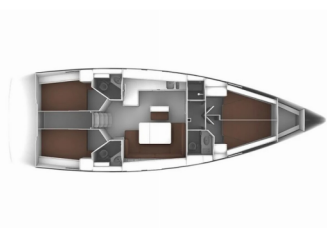

Web: [prima-sailing.com](http://prima-sailing.com)

<b>Charterbasis</b>	Alimos Marina, Griechenland
<b>Yacht-ID</b>	8908
<b>Marke</b>	Bavaria Yachtbau
<b>Bootsname</b>	Kyveli
<b>Baujahr</b>	2015
<b>Länge</b>	14.27 M
<b>Kabinen</b>	4
<b>Kojen</b>	8
<b>WC/Dusche</b>	3