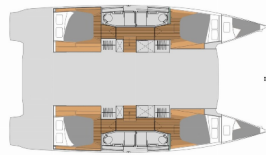

Charterbasis	Phuket, Yacht Haven Marina, Thailand
Yacht-ID	8898
Marke	Fountaine Pajot
Bootsname	Shavasan
Baujahr	2022
Länge	13.45 M
Kabinen	4 + 2
Kojen	8 + 2
WC/Dusche	4

BORDKÜCHE: Kühlschrank, Tiefkühlfach