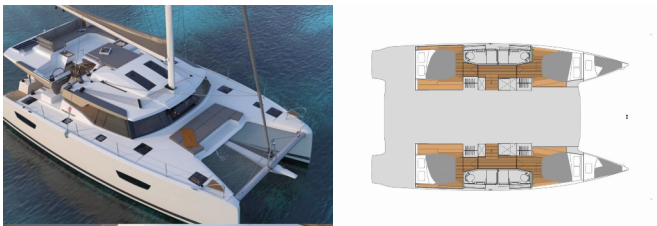

Charterbasis	Phuket, Yacht Haven Marina, Thailand
Yacht-ID	8898
Marke	Fountaine Pajot
Bootsname	Shavasan
Baujahr	2022
Länge	13.45 M
Kabinen	4 + 2
Kojen	8 + 2
WC/Dusche	4

BORDKÜCHE: Kühlschrank, Tiefkühlfach

DECKAUSRÜSTUNG: Anchor winch remote control, Anker mit Kette, Beiboot, Bimini Top, Cockpit Kühlschrank, Elektrische Ankerwinde, Grill, Hydraulische Hebe Badeplattform

INTERIEUR: Elektrische Toilette, Trockner, Ventilatoren in allen Kabinen