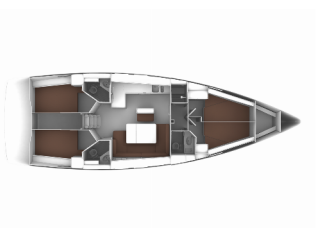

Charterbasis Ece Saray Marina Resort, Fethiye,
Türkei

Yacht-ID 8862

Marke Bavaria Yachtbau

Bootsname Simba

Baujahr 2016

Länge 14.27 M

Kabinen 4

Kojen 8 + 1