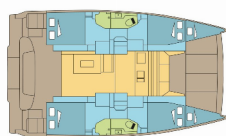

**VEMSA D.O.O. • Ozka Ulica 7 • 2310 Slovenska Bistrica • Slowenien**

Telefon: +386 41 767 155

E-Mail: booking@prima-sailing.comWeb: prima-sailing.com**Charterbasis** Grenada, Port Louis Marina, Karibik**Yacht-ID** 8840**Marke** Catana**Bootsname** KERLACH**Baujahr** 2025**Länge** 12.08 M**Kabinen** 4 + 2**Kojen** 8 + 2**WC/Dusche** 2**BORDKÜCHE:** Backofen, Kühlschrank, Zusätzlicher Kühlschrank**DECKAUSRÜSTUNG:** Badeleiter, Cockpittisch, Davit, Elektrische Ankerwinde, Grill, Heckdusche, Kettenzähler am Steuerstand, Spring cleats**INTERIEUR:** Curtains, Elektrische Toilette, Ventilatoren in allen Kabinen**KOMFORT:** Cockpit Kissen, Fliegengitter**NAVIGATION:** Autopilot, Depthsounder, GPS Kartenplotter, Windmesser**SEGEL:** Lazy bag, Lazy jacks, Winsch**SICHERHEITSAUSRÜSTUNG:** UKW Funk**UNTERHALTUNG:** Fusion radio**YACHTELEKTRIK:** 110 V Steckdose, Inverter, Klimaanlage, Ladegerät, Service Batterien, Solar Panel, Wassermacher - desalinator