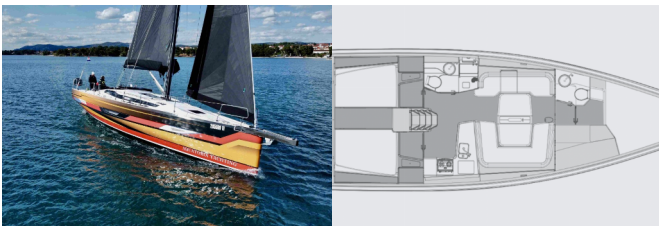

ELAN E6

Iron Man (2024)

PRIMA SAILING
charter agency

VEMSA D.O.O. • Ozka Ulica 7 • 2310 Slovenska Bistrica • Slowenien

Telefon: +386 41 767 155

E-Mail: booking@prima-sailing.com

Web: prima-sailing.com

Charterbasis	Marina Pirovac, Kroatien
Yacht-ID	8784
Marke	Elan Marine
Bootsname	Iron Man
Baujahr	2024
Länge	15.30 M
Kabinen	4
Kojen	8 + 2
WC/Dusche	2