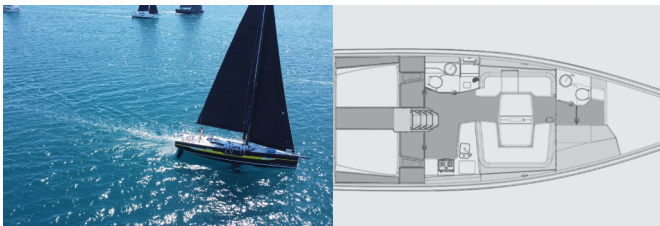

ELAN E6

Odin (2024)

PRIMA SAILING
charter agency

VEMSA D.O.O. • Ozka Ulica 7 • 2310 Slovenska Bistrica • Slowenien

Telefon: +386 41 767 155

E-Mail: booking@prima-sailing.com

Web: prima-sailing.com

Charterbasis	Marina Pirovac, Kroatien
Yacht-ID	8764
Marke	Elan Marine
Bootsname	Odin
Baujahr	2024
Länge	15.30 M
Kabinen	4
Kojen	8 + 2
WC/Dusche	2