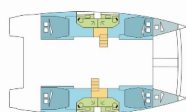

Charterbasis	Guadeloupe, Karibik
Yacht-ID	8603
Marke	Catana
Bootsname	ALLAMANDA
Baujahr	2024
Länge	13.50 M
Kabinen	4 + 2
Kojen	8 + 2
WC/Dusche	4

BORDKÜCHE: Backofen, Kühlschrank

DECKAUSRÜSTUNG: Badeleiter, Bimini Top, Cockpittisch, Davit, Elektrische Ankerwinde, Fernbedienung für Ankerwinde mit Kettenzähler am Steuerstand, Flybridge, Grill, Heckdusche

INTERIEUR: Elektrische Toilette, Ventilatoren in allen Kabinen

KOMFORT: Cockpit Kissen, Fliegengitter

NAVIGATION: AIS, Autopilot, Depthsounder, GPS Kartenplotter, Tachometer, Windmesser

SEGEL: Elektrische Winsch, Lazy bag, Lazy jacks

SICHERHEITSAUSRÜSTUNG: UKW Funk

UNTERHALTUNG: Fusion radio

YACHTELEKTRIK: Alternator, E-Landanschluss 220 V, Generator, Inverter, Klimaanlage, Ladegerät, Service Batterien, Solar Panel, Wassermacher - desalinator