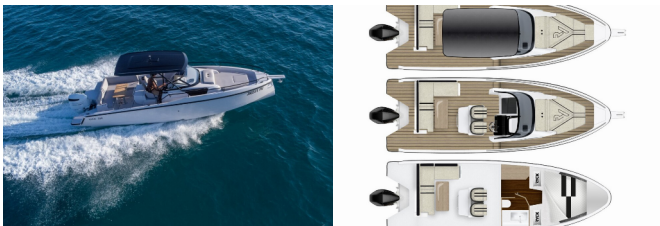

RYCK 280

Ryck 280 (2023)

PRIMA SAILING
charter agency

VEMSA D.O.O. • Ozka Ulica 7 • 2310 Slovenska Bistrica • Slowenien

Telefon: +386 41 767 155

E-Mail: booking@prima-sailing.com

Web: prima-sailing.com

Charterbasis	ACI Marina Rovinj, Kroatien
Yacht-ID	8525
Marke	Ryck Yachts
Bootsname	Ryck 280
Baujahr	2023
Länge	9.16 M
Kabinen	1
Kojen	2
WC/Dusche	1

BORDKÜCHE: Gasflasche, Kühlschrank

DECKAUSRÜSTUNG: Ankerleine, Ankerwirbel, Bimini Top, Bootshaken, Cockpittisch, Elektrische Ankerwinde, Fender, Fernbedienung für Ankerwinde mit Kettenzähler am Steuerstand, Festmacher, Hauptanker, Heckdusche