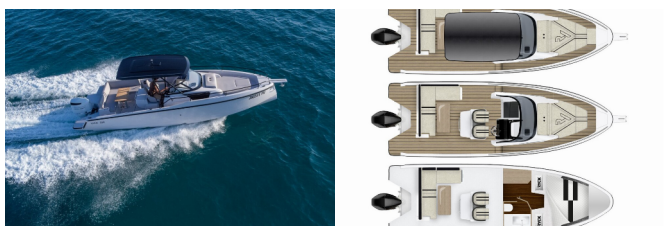

RYCK 280

Ryck 280 (2023)

PRIMA SAILING
charter agency

VEMSA D.O.O. • Ozka Ulica 7 • 2310 Slovenska Bistrica • Slowenien

Telefon: +386 41 767 155

E-Mail: booking@prima-sailing.com

Web: prima-sailing.com

Charterbasis	ACI Marina Rovinj, Kroatien
Yacht-ID	8525
Marke	Ryck Yachts
Bootsname	Ryck 280
Baujahr	2023
Länge	9.16 M
Kabinen	1
Kojen	2
WC/Dusche	1

BORDKÜCHE: Gasflasche, Kühlschrank

DECKAUSRÜSTUNG: Ankerleine, Ankerwirbel, Bimini Top, Bootshaken, Cockpittisch, Elektrische Ankerwinde, Fender, Fernbedienung für Ankerwinde mit Kettenzähler am Steuerstand, Festmacher, Hauptanker, Heckdusche