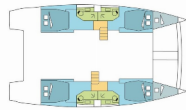

Charterbasis St. Martin, Marina De L'Anse Marcel,
Karibik

Yacht-ID 8489

Marke Catana

Bootsname FLAX

Baujahr 2024

Länge 13.50 M

Kabinen 4 + 2

Kojen 8 + 2

WC/Dusche 4

BORDKÜCHE: Backofen, Kühlschrank

DECKAUSRÜSTUNG: Badeleiter, Bimini Top, Cockpittisch, Davit, Elektrische Ankerwinde, Flybridge, Grill, Heckdusche, Seats for aft bench

INTERIEUR: Elektrische Toilette, Polsterung, Ventilatoren in allen Kabinen

KOMFORT: Fliegengitter, Sitzkissen für den Steuerstand, Vorwärts-Cockpit-Kissen

NAVIGATION: AIS, Autopilot, Depthsounder, GPS Kartenplotter, Tachometer, Windmesser

SEGEL: Elektrische Winsch, Lazy bag, Lazy jacks

SICHERHEITSAUSRÜSTUNG: UKW Funk

UNTERHALTUNG: Fusion radio

YACHTELEKTRIK: E-Landanschluss 220 V, Generator, Inverter, Klimaanlage, Ladegerät, Service Batterien, Solar Panel, Wassermacher - desalinator