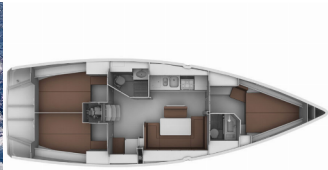

BAVARIA CRUISER 40

Sylvia (2013)

PRIMA SAILING
charter agency

VEMSA D.O.O. • Ozka Ulica 7 • 2310 Slovenska Bistrica • Slowenien

Telefon: +386 41 767 155

E-Mail: booking@prima-sailing.com

Web: prima-sailing.com

Charterbasis	Preveza Main Port, Griechenland
Yacht-ID	8371
Marke	Bavaria Yachtbau
Bootsname	Sylvia
Baujahr	2013
Länge	12.35 M
Kabinen	3
Kojen	6 + 1
WC/Dusche	2

DECKAUSRÜSTUNG: Bimini Top, Elektrische Ankerwinde, Festmacher, Gangway, Hydraulische Hebe Badeplattform, Rep. set f. Beiboot, Reserve Motoröl, Sprayhood

INTERIEUR: Elektrische Toilette, Ventilatoren in allen Kabinen

NAVIGATION: Autopilot, Bugstrahlruder, Echolot, GPS Kartenplotter - Cockpit, Tachometer, Windmesser

SICHERHEITSAUSRÜSTUNG: Flickzeug, UKW Funk

UNTERHALTUNG: Radio CD mp3 player

YACHTELEKTRIK: Inverter, Service Batterien, Solar Panel, Starterbatterie