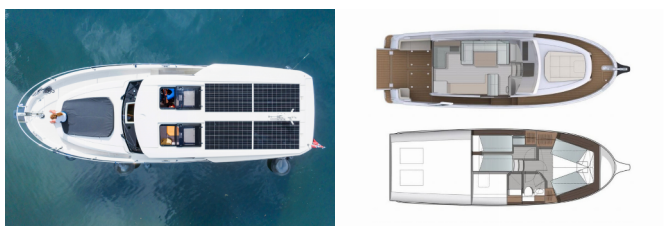

Charterbasis	Porsgrunn/Telemark, Norwegen
Yacht-ID	8322
Marke	Greenline
Bootsname	Porsgrunn
Baujahr	2021
Länge	11.99 M
Kabinen	2
Kojen	4 + 2
WC/Dusche	1

BORDKÜCHE: Backofen, Herd, Kühlschrank, Mikrowelle, Pantryausrüstung, Tiefkühlfach, Warmes Wasser

DECKAUSRÜSTUNG: Anker, Badeplattform, Bootshaken, Elektrische Ankerwinde, Panoramadach

KOMFORT: Bettwäsche, Handtücher, Liegestühle

NAVIGATION: Autopilot, Bugstrahlruder, GPS Kartenplotter, Heckstrahlruder, Komplette Navigationsausrüstung, Seekarten und nautische Reiseführer