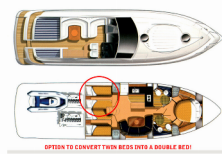

FAIRLINE TARGA 52 GT

Katrin (2008)

PRIMA SAILING
charter agency

VEMSA D.O.O. • Ozka Ulica 7 • 2310 Slovenska Bistrica • Slowenien

Telefon: +386 41 767 155

E-Mail: booking@prima-sailing.com

Web: prima-sailing.com

Charterbasis	Marina Mandalina, Kroatien
Yacht-ID	8197
Marke	Fairline Boats
Bootsname	Katrin
Baujahr	2008
Länge	16.22 M
Kabinen	3
Kojen	6 + 2
WC/Dusche	2

BORDKÜCHE: Backofen, Eismaschine, Herd, Kühlschrank, Mikrowelle, Warmes Wasser

DECKAUSRÜSTUNG: Anker Delta, Anker mit Kette, Außenborder, Auxiliary Anker (Reserve Anker), Beiboot, Beiboot Pumpe, Beibootgarage, Bootshaken, Cockpittisch, Deckschrubber (deckbürste), Elektrische Ankerwinde, Fender, Festmacher, Gangway, Griller im Cockpit, Hard Top Bimini, Heckdusche, Impeller, Keilriemen, Ölfilter, Kunststoff-Eimer (Pütz), Teakdeck, Wasserschlauch, Winschkurbeln

INTERIEUR: Yacht Schlüssel

KOMFORT: Bettwäsche, Cockpit Kissen, Handtücher

NAVIGATION: Autopilot, Bugstrahlruder, Depthsounder, Fernglas, GPS Kartenplotter, Hafenhandbücher, Heckstrahlruder, Navigationsset, Seekarten, Standard propeller, Tachometer

SICHERHEITSAUSRÜSTUNG: Buoyant smoke signal, Erste-Hilfe-Kit (Bordapotheke), Fackel, Fäkalientank, Feuerlöscher, Handlampe, Nebelhorn, Paddel, Schwimmwesten

UNTERHALTUNG: Außenlautsprecher, DVD player, Radio CD mp3 player + USB, TV

YACHTELEKTRIK: E-Landanschluss 220 V, Generator, Heizung, Klimaanlage