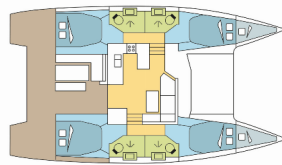

Web: [prima-sailing.com](http://prima-sailing.com)

|                     |                                |
|---------------------|--------------------------------|
| <b>Charterbasis</b> | Marina Naviera Balear, Spanien |
| <b>Yacht-ID</b>     | 7983                           |
| <b>Marke</b>        | Fountaine Pajot                |
| <b>Bootsname</b>    | PAPANG                         |
| <b>Baujahr</b>      | 2023                           |
| <b>Länge</b>        | 12.58 M                        |
| <b>Kabinen</b>      | 4 + 2                          |
| <b>Kojen</b>        | 8 + 2 + 2                      |
| <b>WC/Dusche</b>    | 4                              |