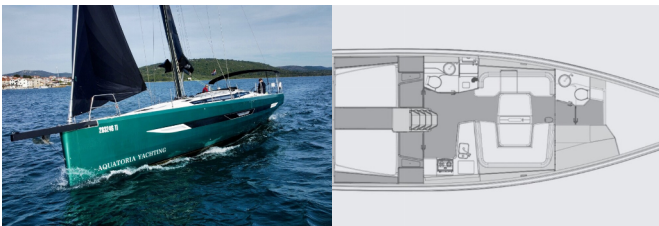

ELAN E6

Loki (2023)

PRIMA SAILING
charter agency

VEMSA D.O.O. • Ozka Ulica 7 • 2310 Slovenska Bistrica • Slowenien

Telefon: +386 41 767 155

E-Mail: booking@prima-sailing.com

Web: prima-sailing.com

Charterbasis Marina Pirovac, Kroatien

Yacht-ID 7981

Marke Elan Marine

Bootsname Loki

Baujahr 2023

Länge 15.30 M

Kabinen 4

Kojen 8 + 2

WC/Dusche 2

BORDKÜCHE: Druckwassersystem, Gas-Kocher, Gasflasche, Kühlschrank, Pantryausrüstung, Spüle, Warmes Wasser

DECKAUSRÜSTUNG: Anker mit Kette, Badeplattform, Bimini Top, Bow sail locker, Decklichter, Elektrische Ankerwinde, Heckdusche, Klampen, Sprayhood, Steuermann Stuhl, Winschkurbeln

INTERIEUR: Curtains, LED lights

KOMFORT: Cockpit Kissen

NAVIGATION: 3-Blatt Faltpropeller, AIS, Autopilot, Bugstrahlruder, Compass, GPS Kartenplotter, LED Positionslichter, Seekarten und nautische Reiseführer, Windex

SEGEL: Bowsprit, Genua, Halyard winches, Lazy bag, Sails, Winsch

SICHERHEITSAUSRÜSTUNG: Automatische Weste, EPIRB-Distress radio beacons, Feuerlöscher, Rettungsinsel, Seereling, UKW Funk

UNTERHALTUNG: Außenlautsprecher, Indoor-Lautsprecher, TV, Unterwasserbeleuchtung, Wi-Fi Internet

YACHTELEKTRIK: 12V Steckdose, 230V Stecker, Batteriewächter, E-Landanschluss 220 V, elektrische Bilgenpumpe, Heizung, Inverter, Klimaanlage, Service Batterien, Starterbatterie, USB Steckern