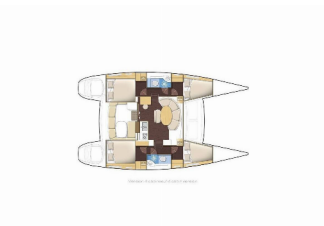

LAGOON 380 S2

Modjo (2016)

PRIMA SAILING
charter agency

VEMSA D.O.O. • Ozka Ulica 7 • 2310 Slovenska Bistrica • Slowenien

Telefon: +386 41 767 155

E-Mail: booking@prima-sailing.com

Web: prima-sailing.com

Charterbasis	Seychelles, Mahe, Seychellen
Yacht-ID	7663
Marke	Lagoon-Bénéteau
Bootsname	Modjo
Baujahr	2016
Länge	11.55 M
Kabinen	4 + 2
Kojen	8 + 2
WC/Dusche	2

BORDKÜCHE: Backofen, Herd, Kühlschrank, Tiefkühlfach, Warmes Wasser

DECKAUSRÜSTUNG: Außenborder, Badeleiter, Beiboot, Bimini Top, Cockpittisch, Davit, Elektrische Ankerwinde, Grill, Heckdusche

INTERIEUR: Verwandelbarer Tisch im Salon

KOMFORT: Bettwäsche, Cockpit Kissen, Handtücher

NAVIGATION: Autopilot, GPS Kartenplotter, Sonar, Tachometer, Windmesser

SEGEL: Lazy bag, Lazy jacks

SICHERHEITSAUSRÜSTUNG: Fäkalientank, UKW Funk

UNTERHALTUNG: Angelrute, Außenlautsprecher, Radio CD-Spieler, Schnorchelausrüstung, TV

YACHTELEKTRIK: 12V Steckdose, 220V Stecker, E-Landanschluss 220 V, Inverter, Ladegerät, Solar Panel