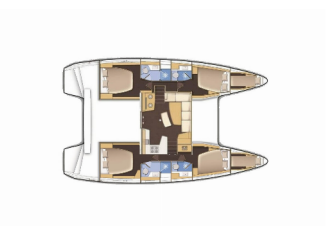

LAGOON 42

Eleni (2023)

PRIMA SAILING
charter agency

VEMSA D.O.O. • Ozka Ulica 7 • 2310 Slovenska Bistrica • Slowenien

Telefon: +386 41 767 155

E-Mail: booking@prima-sailing.com

Web: prima-sailing.com

Charterbasis	Rhodes New Marina, Griechenland
Yacht-ID	7535
Marke	Lagoon-Bénéteau
Bootsname	Eleni
Baujahr	2023
Länge	12.80 M
Kabinen	4 + 2
Kojen	8 + 2 + 2
WC/Dusche	4 + 2

BORDKÜCHE: Backofen, Kühlschrank, Tiefkühlfach, Warmes Wasser

DECKAUSRÜSTUNG: Außenborder, Beiboot, Bimini Top, Cockpittisch, Elektrische Ankerwinde, Heckdusche, Hydraulische Gangway

INTERIEUR: Elektrische Toilette, Elektrischer Ventilator, Verwandelbarer Tisch im Salon

KOMFORT: Cockpit Kissen

NAVIGATION: Autopilot, Echolot, GPS Kartenplotter, Hafenhandbuch, Seekarten, Tachometer, Windmesser

SEGEL: Elektrische Winsch, Lazy bag, Lazy jacks

SICHERHEITSAUSRÜSTUNG: EPIRB-Distress radio beacons, Fäkalientank, Lifebelts, Rettungsinsel, Rettungsringe, Schwimmwesten, UKW Funk

UNTERHALTUNG: Außenlautsprecher, Schnorchelausrüstung

YACHTELEKTRIK: E-Landanschluss 220 V, Generator, Inverter, Klimaanlage, Ladegerät, Shore Netzkabel, Solar Panel, Wassermacher - desalinator