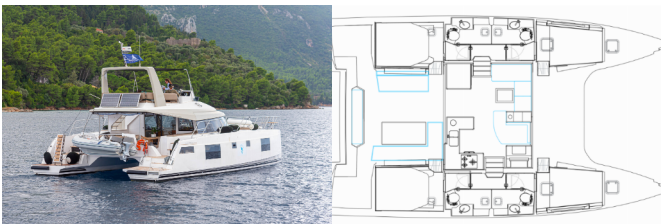

Charterbasis	Marina Lefkas, Griechenland
Yacht-ID	7508
Marke	Bavaria Yachtbau
Bootsname	AG Princess
Baujahr	2019
Länge	14.23 M
Kabinen	4 + 2
Kojen	9 + 2
WC/Dusche	4 + 1

BORDKÜCHE: Kühlschrank

DECKAUSRÜSTUNG: Cockpittisch, Davit, Elektrische Ankerwinde, Fender, Fernbedienung für Ankerwinde mit Kettenzähler am Steuerstand, Festmacher, Flybridge, Forward lounge area, Heckdusche, Outdoor-LED-Ambiente Leuchten, Teakholz im Cockpit, Zusätzliche Ankerwinden Bedienung am Steuerstand