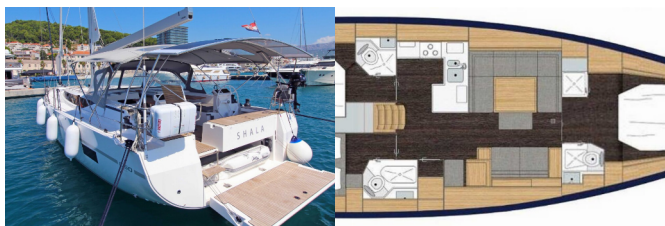

| | |
|---------------------|-------------------------------|
| Charterbasis | Marina Split - ACI , Kroatien |
| Yacht-ID | 7304 |
| Marke | Bavaria Yachtbau |
| Bootsname | Shala |
| Baujahr | 2023 |
| Länge | 15.43 M |
| Kabinen | 3 + 1 |
| Kojen | 6 + 1 + 1 |
| WC/Dusche | 3 + 1 |