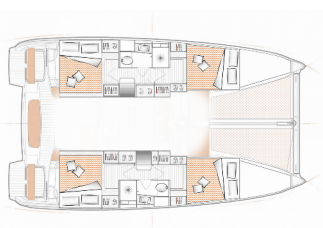

Charterbasis	Marina Naviera Balear, Spanien
Yacht-ID	7207
Marke	Excess
Bootsname	Lady Ellen - 1809/2024
Baujahr	2023
Länge	11.42 M
Kabinen	4
Kojen	8 + 2
WC/Dusche	2

BORDKÜCHE: Dishes, Kühlschrank, Mixer, Pantryausrüstung, Tiefkühlfach, Wasserpumpe