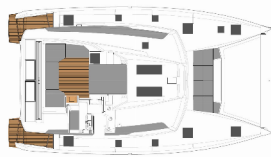

Charterbasis	Alimos Marina, Griechenland
Yacht-ID	7135
Marke	Fountaine Pajot
Bootsname	Lazuli
Baujahr	2020
Länge	13.45 M
Kabinen	4 + 2
Kojen	8 + 2 + 2
WC/Dusche	4

BORDKÜCHE: Kühlschrank, Wasserpumpe

DECKAUSRÜSTUNG: Außenborder, Beiboot, Elektrische Ankerwinde, Grill, Heckdusche, Hydraulische Gangway