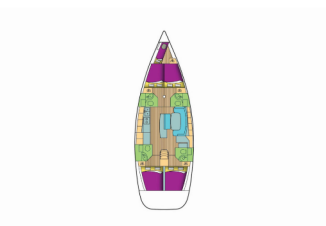

CYCLADES 50.4

Maria (2006)

PRIMA SAILING
charter agency

VEMSA D.O.O. • Ozka Ulica 7 • 2310 Slovenska Bistrica • Slowenien

Telefon: +386 41 767 155

E-Mail: booking@prima-sailing.com

Web: prima-sailing.com

Charterbasis	Alimos Marina, Griechenland
Yacht-ID	7050
Marke	Bénéteau
Bootsname	Maria
Baujahr	2006
Länge	15.65 M
Kabinen	4 + 1
Kojen	8 + 1
WC/Dusche	4 + 1

BORDKÜCHE: Kühlschrank, Spüle, Warmes Wasser

DECKAUSRÜSTUNG: Anker, Außenborder, Beiboot, Bimini Top, Elektrische Ankerwinde, Hauptdeck Kompass, Heckdusche, Sprayhood

INTERIEUR: Polsterung

KOMFORT: Cockpit Kissen

NAVIGATION: Autopilot, Bugstrahlruder, Depthsounder, GPS Kartenplotter, Log/speed instrument, Seekarten und nautische Reiseführer, Tachometer

SEGEL: Elektrische Winsch

SICHERHEITSAUSRÜSTUNG: UKW Funk

UNTERHALTUNG: Außenlautsprecher

YACHTELEKTRIK: Batterien, Generator, Klimaanlage, Solar Panel, USB Steckern