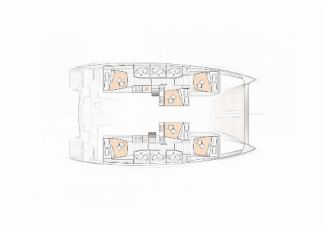

EXCESS 15

White Lotus (2022)

PRIMA SAILING
charter agency

VEMSA D.O.O. • Ozka Ulica 7 • 2310 Slovenska Bistrica • Slowenien

Telefon: +386 41 767 155

E-Mail: booking@prima-sailing.com

Web: prima-sailing.com

Charterbasis	Yachtclub Seget (Marina Baotić), Kroatien
Yacht-ID	7022
Marke	Excess
Bootsname	White Lotus
Baujahr	2022
Länge	14.84 M
Kabinen	6 + 2
Kojen	12 + 2
WC/Dusche	4

BORDKÜCHE: Gasflasche, Kühlschrank, Mikrowelle, Pantryausrüstung, Tiefkühlfach, Warmes Wasser

DECKAUSRÜSTUNG: Anker mit Kette, Außenborder, Badeleiter, Beiboot, Bilgenpumpe - Manuell, Bimini Top, Bootshaken, Cockpit Kühlschrank, Cockpit Licht, Cockpittisch, Davit, Dieselkanister, Elektrische Ankerwinde, Fender, Heckdusche, Teakholz im Cockpit

INTERIEUR: Elektrische Toilette, Elektrischer Ventilator

KOMFORT: Bettwäsche und Handtücher, Cockpit Kissen, DecksLiegepolster, Fliegengitter

NAVIGATION: 3-Blatt Faltpropeller, Autopilot, GPS Kartenplotter - Cockpit, Komplette Navigationsausrüstung, Seekarten, Wind/Geschwindigkeits/Tiefeninstrumente

SEGEL: Elektrische Winsch

SICHERHEITSAUSRÜSTUNG: Erste-Hilfe-Kit (Bordapotheke), Fäkalientank, Lifebelts, Schwimmwesten, Seenotsignale, Signalraketen und Fackeln (signalf Flamme), UKW Funk

UNTERHALTUNG: Außenlautsprecher, Fusion radio, Wi-Fi Internet

YACHTELEKTRIK: 220V Stecker, E-Landanschluss 220 V, elektrische Bilgenpumpe, Generator, Heizung, Inverter, Klimaanlage, Ladegerät, Solar Panel, USB Steckern, Wassermacher - desalinator