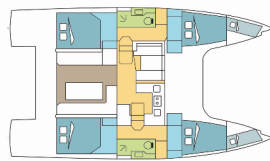

Charterbasis	Guadeloupe, Karibik
Yacht-ID	6965
Marke	Nautitech Rochefort
Bootsname	Happy
Baujahr	2018
Länge	11.98 M
Kabinen	4 + 2
Kojen	8 + 2
WC/Dusche	2

BORDKÜCHE: Backofen, Herd, Kühlschrank, Warmes Wasser