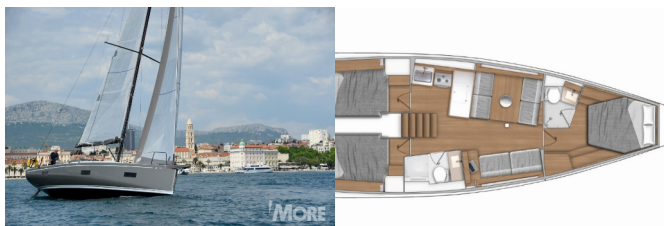

BORDKÜCHE: Backofen, El. Kühlbox, Gasflasche, Herd, NESPRESSO Kaffeemaschine, Pantryausrüstung, Warmes Wasser

DECKAUSRÜSTUNG: Anker Delta, Außenborder, Auxiliary Anker (Reserve Anker), Badeplattform, Beiboot, Beibootgarage, Bilgenpumpe - Manuell, Bimini Top, Cockpittisch, Elektrische Ankerwinde, Gangway, Heckdusche, Sprayhood, Teakdeck, Teakholz im Cockpit