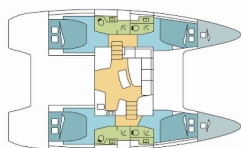

LAGOON 42

DAISY (2024)

PRIMA SAILING
charter agency

VEMSA D.O.O. • Ozka Ulica 7 • 2310 Slovenska Bistrica • Slowenien

Telefon: +386 41 767 155

E-Mail: booking@prima-sailing.com

Web: prima-sailing.com

Charterbasis	Martinique, Karibik
Yacht-ID	6914
Marke	Lagoon-Bénéteau
Bootsname	DAISY
Baujahr	2024
Länge	12.80 M
Kabinen	4 + 2
Kojen	8 + 2 + 2
WC/Dusche	4

BORDKÜCHE: Backofen, Herd, Kühlschrank

DECKAUSRÜSTUNG: Badeleiter, Beiboot, Bimini Top, Cockpit
Kühlschrank, Elektrische Ankerwinde, Heckdusche

INTERIEUR: Convertible Tisch, Elektrische Toilette,
Ventilatoren in allen Kabinen

KOMFORT: Cockpit Kissen

NAVIGATION: AIS, Autopilot, Depthsounder, GPS
Kartenplotter, Tachometer, Windmesser

SEGEL: Elektrische Winsch, Lazy bag, Lazy jacks

SICHERHEITSAUSRÜSTUNG: UKW Funk

UNTERHALTUNG: Außenlautsprecher, Fusion radio

YACHTELEKTRIK: Generator, Inverter, Klimaanlage,
Ladegerät, Service Batterien, Solar Panel, USB Steckern,
Wassermacher - desalinator

ZUSÄTZLICH: Fäkalientank