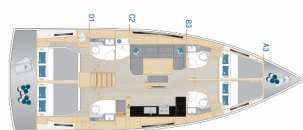

Charterbasis	Marina Kornati, Kroatien
Yacht-ID	6854
Marke	Hanse Yachts
Bootsname	I'm Alone
Baujahr	2024
Länge	14.60 M
Kabinen	4
Kojen	8 + 2
WC/Dusche	4

BORDKÜCHE: Backofen, Herd, Kühlschrank, Pantryausrüstung, Warmes Wasser

DECKAUSRÜSTUNG: Badeplattform, Beiboot, Cockpittisch, Hard Top Bimini, Sprayhood, Teakdeck, Teakholz im Cockpit

KOMFORT: Bettwäsche, Cockpit Kissen

NAVIGATION: Autopilot, Bugstrahlruder, GPS Kartenplotter - Cockpit, Hafenhandbuch, Seekarten, Tridata