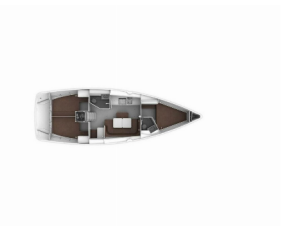

Charterbasis	Ece Saray Marina Resort, Fethiye, Türkei
Yacht-ID	6695
Marke	Bavaria Yachtbau
Bootsname	Miber Rhea
Baujahr	2022
Länge	12.35 M
Kabinen	3
Kojen	6 + 1
WC/Dusche	2

BORDKÜCHE: Backofen, Kühlschrank, Pantryausrüstung, Warmes Wasser

DECKAUSRÜSTUNG: Badeplattform, Beiboot, Bimini Top, Bootshaken, Bootsmannstuhl, Cockpit Licht, Elektrische Ankerwinde, Fender, Gangway, Heckdusche, Sprayhood

INTERIEUR: Ventilatoren in allen Kabinen

KOMFORT: Außerhalb Kissen, Cockpit Kissen, Sonnenschirme