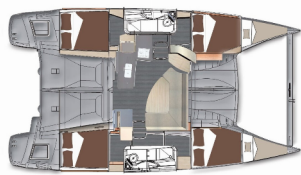

Charterbasis	Kas Marina, Türkei
Yacht-ID	6561
Marke	Fountaine Pajot
Bootsname	My Way
Baujahr	2013
Länge	11.91 M
Kabinen	3 + 1
Kojen	6 + 2
WC/Dusche	2

**BORDKÜCHE:** Backofen, Druckwassersystem, Kühlschrank, Mikrowelle, Spülmaschine, Tiefkühlfach, Warmes Wasser, Wasserpumpe