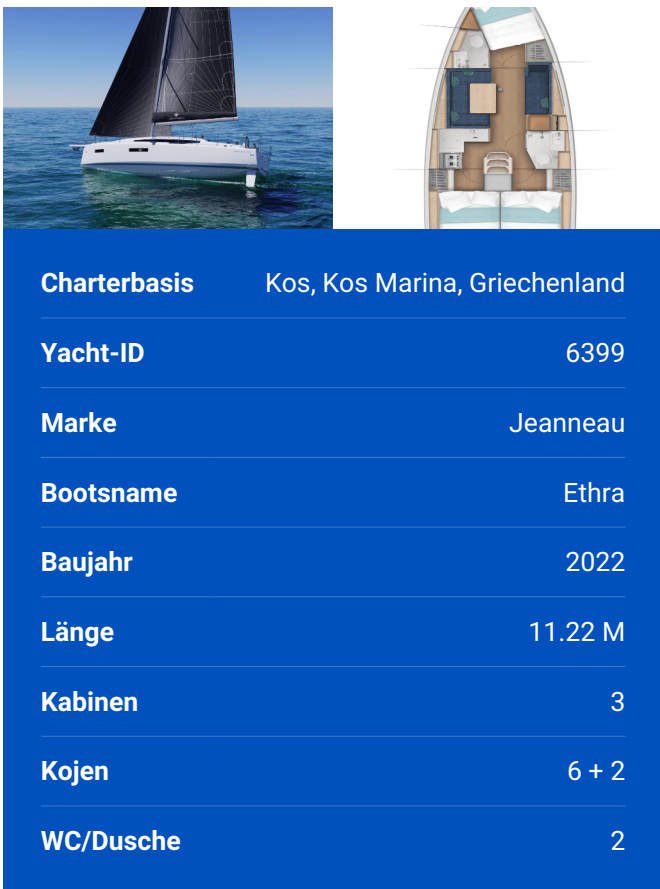

SUN ODYSSEY 380

Ethra (2022)

PRIMA SAILING
charter agency

VEMSA D.O.O. • Ozka Ulica 7 • 2310 Slovenska Bistrica • Slowenien

Telefon: +386 41 767 155

E-Mail: booking@prima-sailing.com

Web: prima-sailing.com

BORDKÜCHE: Warmes Wasser