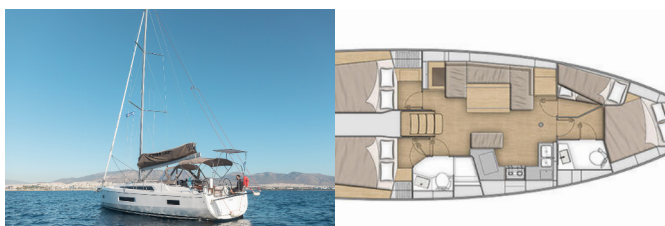

OCEANIS 40.1

Kos 40.3 (2021)

PRIMA SAILING
charter agency

VEMSA D.O.O. • Ozka Ulica 7 • 2310 Slovenska Bistrica • Slowenien

Telefon: +386 41 767 155

E-Mail: booking@prima-sailing.com

Web: prima-sailing.com

DECKAUSRÜSTUNG: Bimini Top, Sprayhood

NAVIGATION: Autopilot, Bugstrahlruder, Electronic sea charts, GPS Kartenplotter - Cockpit

SEGEL: Lazy bag, Lazy jacks

UNTERHALTUNG: Bluetooth player, USB

YACHTELEKTRIK: Heizung, Solar Panel

Charterbasis	Marina Lefkas, Griechenland
Yacht-ID	6132
Marke	Bénéteau
Bootsname	Kos 40.3
Baujahr	2021
Länge	12.87 M
Kabinen	4
Kojen	8
WC/Dusche	2