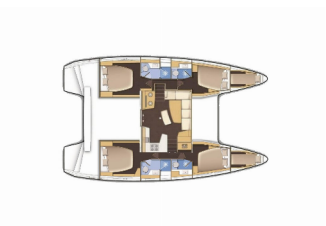

LAGOON 42

Majorelle Bleu (2020)

PRIMA SAILING
charter agency

VEMSA D.O.O. • Ozka Ulica 7 • 2310 Slovenska Bistrica • Slowenien

Telefon: +386 41 767 155

E-Mail: booking@prima-sailing.com

Web: prima-sailing.com

Charterbasis	Preveza Main Port, Griechenland
Yacht-ID	6034
Marke	Lagoon-Bénéteau
Bootsname	Majorelle Bleu
Baujahr	2020
Länge	12.80 M
Kabinen	4 + 2
Kojen	8 + 2
WC/Dusche	4

BORDKÜCHE: Backofen, Elektrische Filterkaffeemaschine, Herd, Kühlschrank, NESPRESSO Kaffeemaschine, Toaster

DECKAUSRÜSTUNG: Außenborder, Badeleiter, Beiboot, Bimini Top, Cockpit Kühlschrank, Elektrische Ankerwinde, Fender, Heckdusche

INTERIEUR: Elektrische Toilette, Ventilatoren in allen Kabinen

KOMFORT: Außerhalb Kissen, Bettwäsche, Cockpit Kissen, Handtücher, Sonnenmatratzen

NAVIGATION: Autopilot, Fernglas, GPS Kartenplotter, Radar, Windmesser

SEGEL: Elektrische Winsch, Lazy bag

SICHERHEITSAUSRÜSTUNG: Automatische Weste, EPIRB-Distress radio beacons, Erste-Hilfe-Kit (Bordapotheke), Fäkalientank, Kinderschwimmweste, Nebelhorn, Rettungsinsel, UKW Funk

UNTERHALTUNG: Außenlautsprecher, Sound System

YACHTELEKTRIK: Generator, Klimaanlage, Solar Panel, Wassermacher - desalinator