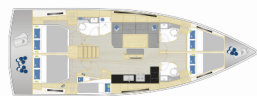

HANSE 460

White Pearl (2023)

PRIMA SAILING
charter agency

VEMSA D.O.O. • Ozka Ulica 7 • 2310 Slovenska Bistrica • Slowenien

Telefon: +386 41 767 155

E-Mail: booking@prima-sailing.com

Web: prima-sailing.com

Charterbasis	Marina Mandalina, Kroatien
Yacht-ID	5791
Marke	Hanse Yachts
Bootsname	White Pearl
Baujahr	2023
Länge	14.60 M
Kabinen	5
Kojen	10
WC/Dusche	3

BORDKÜCHE: Warmes Wasser

DECKAUSRÜSTUNG: Beiboot, Bimini Top, Cockpittisch, Elektrische Ankerwinde, Heckdusche, Sprayhood, Teakholz im Cockpit

NAVIGATION: Autopilot, Bugstrahlruder, Depthsounder, GPS Kartenplotter - Cockpit, Tachometer, Wind/Geschwindigkeits/Tiefeninstrumente, Windmesser

SEGEL: Elektrische Winsch

SICHERHEITSAUSRÜSTUNG: UKW Funk

UNTERHALTUNG: Außenlautsprecher, Radio, TV

YACHTELEKTRIK: Heizung, Inverter

VERFÜGBARKEIT UND PREISE

Hanse 460 White Pearl (2023)

PRIMA SAILING
charter agency