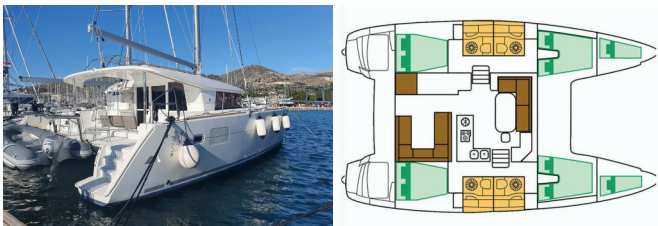

LAGOON 400 S2

Giselle (2016)

PRIMA SAILING
charter agency

VEMSA D.O.O. • Ozka Ulica 7 • 2310 Slovenska Bistrica • Slowenien

Telefon: +386 41 767 155

E-Mail: booking@prima-sailing.com

Web: prima-sailing.com

Charterbasis	Yachtclub Seget (Marina Baotić), Kroatien
Yacht-ID	5677
Marke	Lagoon-Bénéteau
Bootsname	Giselle
Baujahr	2016
Länge	11.97 M
Kabinen	4 + 2
Kojen	8 + 2 + 2
WC/Dusche	4

INTERIEUR: Elektrische Toilette, Salontisch, Ventilatoren in allen Kabinen

KOMFORT: Cockpit Kissen

NAVIGATION: Autopilot, GPS Kartenplotter - Cockpit, Radar

SEGEL: Elektrische Winsch, Lazy bag, Lazy jacks