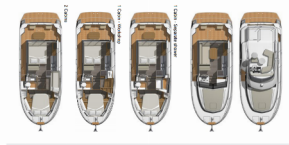

SWIFT TRAWLER 30

Oasiss (2019)

PRIMA SAILING
charter agency

VEMSA D.O.O. • Ozka Ulica 7 • 2310 Slovenska Bistrica • Slowenien

Telefon: +386 41 767 155

E-Mail: booking@prima-sailing.com

Web: prima-sailing.com

Charterbasis	Lučica Vinkuran, Kroatien
Yacht-ID	5664
Marke	Bénéteau
Bootsname	Oasiss
Baujahr	2019
Länge	10.39 M
Kabinen	2
Kojen	4 + 2
WC/Dusche	1

BORDKÜCHE: Backofen, Gas-Kocher, Kaffeemaschine, Kühlschrank, Pantryausrüstung, Spüle, Tiefkühlfach

DECKAUSRÜSTUNG: Außenborder, Badeplattform, Beiboot, Bilgenpumpe - Manuell, Bimini Top, Elektrische Ankerwinde, Fender, Flybridge, Heckdusche, Teakholz im Cockpit

INTERIEUR: Elektrische Toilette

KOMFORT: Extra Bettwäsche, Sonnenschirme

NAVIGATION: Autopilot, Bugstrahlruder, Compass, Fernglas, GPS Kartenplotter, Komplette Navigationsausrüstung, Seekarten

SICHERHEITSAUSRÜSTUNG: Erste-Hilfe-Kit (Bordapotheke), Feuerlöscher, Lifebelts, Schwimmwesten, UKW Funk

UNTERHALTUNG: TV, Wi-Fi Internet

YACHTELEKTRIK: elektrische Bilgenpumpe, Generator, Klimaanlage, Shore Netzkabel