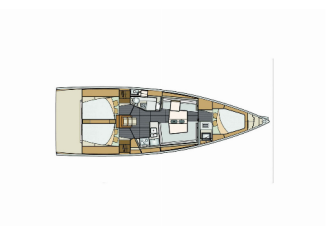

Web: [prima-sailing.com](http://prima-sailing.com)

<b>Charterbasis</b>	Marina Kremik, Kroatien
<b>Yacht-ID</b>	5618
<b>Marke</b>	Elan Marine
<b>Bootsname</b>	Lina
<b>Baujahr</b>	2020
<b>Länge</b>	11.96 M
<b>Kabinen</b>	3
<b>Kojen</b>	6 + 2
<b>WC/Dusche</b>	2