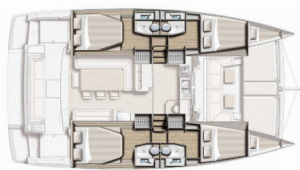

BALI 4.1

Talitha (2021)

PRIMA SAILING
charter agency

VEMSA D.O.O. • Ozka Ulica 7 • 2310 Slovenska Bistrica • Slowenien

Telefon: +386 41 767 155

E-Mail: booking@prima-sailing.com

Web: prima-sailing.com

DECKAUSRÜSTUNG: Beiboot, Bimini Top, Elektrische Ankerwinde, Sprayhood

INTERIEUR: Ventilatoren in allen Kabinen

NAVIGATION: Autopilot, GPS Kartenplotter, Windmesser

UNTERHALTUNG: CD Player, Radio CD player + USB

YACHTELEKTRIK: E-Landanschluss 220 V, Steckdose 220V, 12 V

Charterbasis	Marina Si.Ti.Mar, Italien
Yacht-ID	5115
Marke	Catana
Bootsname	Talitha
Baujahr	2021
Länge	12.35 M
Kabinen	4 + 2
Kojen	8 + 2
WC/Dusche	4