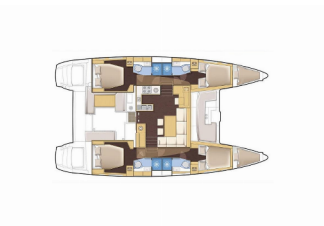

LAGOON 450 F

Thetis (2020)

PRIMA SAILING
charter agency

VEMSA D.O.O. • Ozka Ulica 7 • 2310 Slovenska Bistrica • Slowenien

Telefon: +386 41 767 155

E-Mail: booking@prima-sailing.com

Web: prima-sailing.com

Charterbasis	Rhodes New Marina, Griechenland
Yacht-ID	4967
Marke	Lagoon-Bénéteau
Bootsname	Thetis
Baujahr	2020
Länge	13.96 M
Kabinen	4 + 2
Kojen	8 + 2 + 2
WC/Dusche	4 + 1

DECKAUSRÜSTUNG: Beiboot mit Außenborder, Bimini Top, Hydraulische Gangway, Sprayhood

INTERIEUR: Elektrische Toilette, Elektrischer Ventilator

KOMFORT: Cockpit Kissen

NAVIGATION: Autopilot, Fernglas, GPS Kartenplotter, Teiler, Seekarten

SICHERHEITSAUSRÜSTUNG: Blitzboje, EPIRB-Distress radio beacons, Rettungsringe, UKW Funk

UNTERHALTUNG: Radio

YACHTELEKTRIK: Generator, Inverter, Klimaanlage, Solar Panel