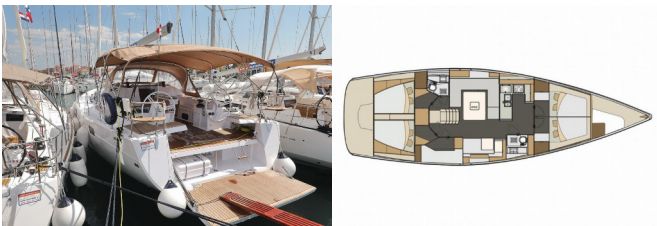

Charterbasis	Marina Kornati, Kroatien
Yacht-ID	4868
Marke	Elan Marine
Bootsname	Abena
Baujahr	2019
Länge	15.20 M
Kabinen	5
Kojen	10 + 2
WC/Dusche	2

BORDKÜCHE: Backofen, Gas-Kocher, Gasflasche, Herd, Kühlschrank, Pantryausrüstung, Spüle, Tiefkühlfach, Warmes Wasser

DECKAUSRÜSTUNG: Badeplattform, Beiboot, Bimini Top, Bootsmannstuhl, Cockpit Kühlschrank, Cockpittisch, Elektrische Ankerwinde, Festmacher, Flachkiel, Heckdusche, Sprayhood, Teakholz im Cockpit

KOMFORT: Bettwäsche, Cockpit Kissen, Decken, Polster