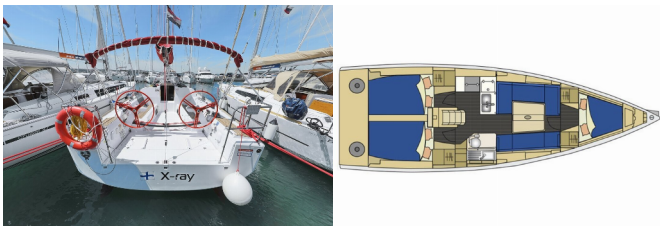

| | |
|---------------------|--------------------------|
| Charterbasis | Marina Kornati, Kroatien |
| Yacht-ID | 4860 |
| Marke | Elan Marine |
| Bootsname | X-Ray |
| Baujahr | 2012 |
| Länge | 10.60 M |
| Kabinen | 3 |
| Kojen | 6 + 2 |
| WC/Dusche | 1 |