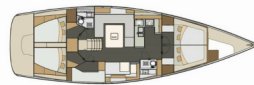

Charterbasis	Marina Split - ACI , Kroatien
Yacht-ID	4714
Marke	Elan Marine
Bootsname	Lena
Baujahr	2017
Länge	15.20 M
Kabinen	5 + 1
Kojen	10 + 1 + 1
WC/Dusche	2

BORDKÜCHE: Backofen, Gas-Kocher, Kühlschrank, Pantryausrüstung, Warmes Wasser

DECKAUSRÜSTUNG: Beiboot mit Außenborder, Bimini Top, Cockpittisch, Elektrische Ankerwinde, Heckdusche, Sprayhood

INTERIEUR: Bilgepumpenhebel

NAVIGATION: Autopilot, Bugstrahlruder, GPS Kartenplotter, Log, Speed - Geschwindigkeit-messgerät, Depth-echolot

SICHERHEITSAUSRÜSTUNG: Erste-Hilfe-Kit (Bordapotheke), Feuerlöscher, Schwimmwesten, Signalaraketen und Fackeln (signalflamme), UKW Funk

UNTERHALTUNG: LCD TV, Radio CD-Spieler, Wi-Fi Internet

YACHTELEKTRIK: E-Landanschluss 220 V, elektrische Bilgenpumpe, Inverter, Klimaanlage, Ladegerät, Shore Netzkabel