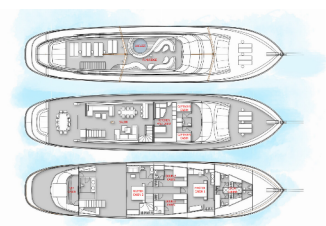

INTERIEUR: Esstisch, Hair dryer, Safe

KOMFORT: Sundeck beds

UNTERHALTUNG: Bluetooth player, Floating mats, IPod und iPhone Verbindung, LCD TV + DVD, Radio CD mp3 player, Ringo, Schnorchelausrüstung, Seabob, Stand up paddle (SUP), Towables, TV, Water tube, Wi-Fi Internet

YACHTELEKTRIK: Generator, Klimaanlage

Charterbasis	Marina Spinut, Kroatien
Yacht-ID	4486
Marke	Custom Made
Bootsname	Acapella
Baujahr	2021
Länge	49.00 M
Kabinen	5
Kojen	10 + 2
WC/Dusche	6

VERFÜGBARKEIT UND PREISE