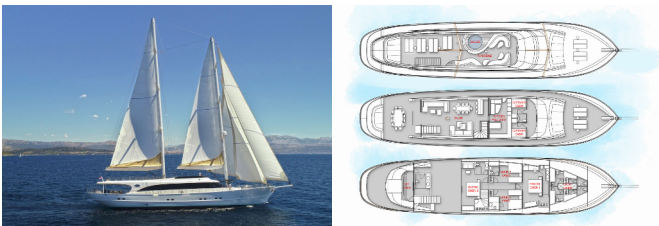

ACAPELLA

Acapella (2021)

PRIMA SAILING
charter agency

VEMSA D.O.O. • Ozka Ulica 7 • 2310 Slovenska Bistrica • Slowenien

Telefon: +386 41 767 155

E-Mail: booking@prima-sailing.com

Web: prima-sailing.com

DECKAUSRÜSTUNG: Aft lounge area, Beiboot mit Außenborder, Flybridge, Forward lounge area, Gangway, Hydraulische Hebe Badeplattform, Jacuzzi, Side Bimini Sonnenschutz

INTERIEUR: Esstisch, Hair dryer, Safe

KOMFORT: Sundeck beds

UNTERHALTUNG: Bluetooth player, Floating mats, IPod und iPhone Verbindung, LCD TV + DVD, Radio CD mp3 player, Ringo, Schnorchelausrüstung, Seabob, Stand up paddle (SUP), Towables, TV, Water tube, Wi-Fi Internet

YACHTELEKTRIK: Generator, Klimaanlage

Charterbasis	Marina Spinut, Kroatien
Yacht-ID	4486
Marke	Custom Made
Bootsname	Acapella
Baujahr	2021
Länge	49.00 M
Kabinen	5
Kojen	10 + 2
WC/Dusche	6