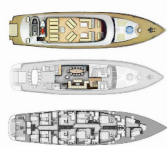

VEMSA D.O.O. • Ozka Ulica 7 • 2310 Slovenska Bistrica • Slowenien

Telefon: +386 41 767 155

E-Mail: booking@prima-sailing.com

Web: prima-sailing.com

Charterbasis	Marina Spinut, Kroatien
Yacht-ID	4476
Marke	Unknown
Bootsname	Navilux
Baujahr	2011
Länge	37.30 M
Kabinen	6
Kojen	12
WC/Dusche	7

BORDKÜCHE: Eismaschine, Spülmaschine, Tiefkühlfach

DECKAUSRÜSTUNG: Aft lounge area, Badeleiter, Badeplattform, Beiboot mit Außenborder, Gangway, Grill, Heckdusche, Jacuzzi, Side Bimini Sonnenschutz

INTERIEUR: Safe, Toilettenpapier

KOMFORT: Sonnenmatratzen

SICHERHEITSAUSRÜSTUNG: UKW Funk

UNTERHALTUNG: Angel, DVD player, Floaties, Floating mats, iPod docking system, Jet Ski SEA-DOO Spark, Kajak, Playstation 4, Radio, SAT TV, Schnorchelausrüstung, Seabob, Stand up paddle (SUP), Towables, TV, Wakeboard, Wasserski, Wasserski für kinder

YACHTELEKTRIK: Klimaanlage