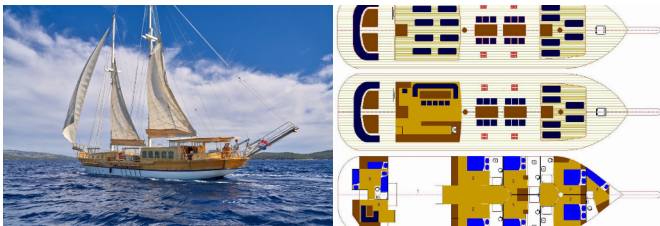

LIBRA

Libra (1997)

PRIMA SAILING
charter agency

VEMSA D.O.O. • Ozka Ulica 7 • 2310 Slovenska Bistrica • Slowenien

Telefon: +386 41 767 155

E-Mail: booking@prima-sailing.com

Web: prima-sailing.com

Charterbasis	Marina Spinut, Kroatien
Yacht-ID	4475
Marke	Unknown
Bootsname	Libra
Baujahr	1997
Länge	31.50 M
Kabinen	6
Kojen	12
WC/Dusche	6