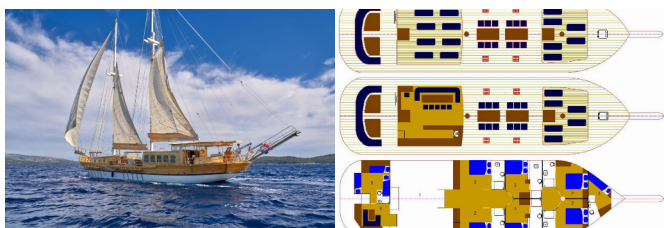

VEMSA D.O.O. • Ozka Ulica 7 • 2310 Slovenska Bistrica • Slowenien

Telefon: +386 41 767 155

E-Mail: booking@prima-sailing.com

Web: prima-sailing.com

Charterbasis	Marina Spinut, Kroatien
Yacht-ID	4475
Marke	Unknown
Bootsname	Libra
Baujahr	1997
Länge	31.50 M
Kabinen	6
Kojen	12
WC/Dusche	6