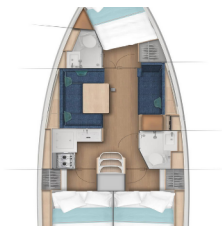

SUN ODYSSEY 380

Amelie (2024)

PRIMA SAILING
charter agency

VEMSA D.O.O. • Ozka Ulica 7 • 2310 Slovenska Bistrica • Slowenien

Telefon: +386 41 767 155

E-Mail: booking@prima-sailing.com

Web: prima-sailing.com

BORDKÜCHE: Eismaschine, Kaffeemaschine

NAVIGATION: Autopilot, Bugstrahlruder, GPS Kartenplotter, Windex, Windmesser

SICHERHEITSAUSRÜSTUNG: UKW Funk

UNTERHALTUNG: Audio pack, TV, Wi-Fi Internet

YACHTELEKTRIK: Heizung, Inverter, Klimaanlage, Solar Panel, Wassermacher - desalinator

Charterbasis	Marina Kornati, Kroatien
Yacht-ID	4426
Marke	Jeanneau
Bootsname	Amelie
Baujahr	2024
Länge	11.22 M
Kabinen	3
Kojen	6 + 2
WC/Dusche	2