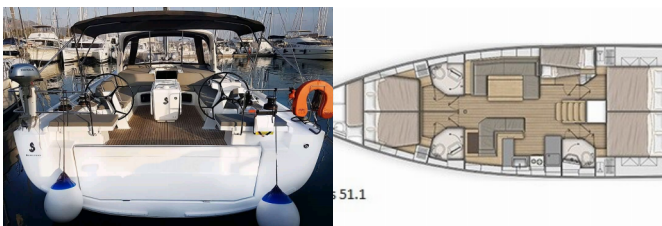

Charterbasis	Alimos Marina, Griechenland
Yacht-ID	4386
Marke	Bénéteau
Bootsname	One Piece
Baujahr	2018
Länge	15.94 M
Kabinen	5 + 1
Kojen	10 + 2
WC/Dusche	3 + 1

BORDKÜCHE: Kühlschrank, NESPRESSO Kaffeemaschine, Tiefkühlfach

DECKAUSRÜSTUNG: Beiboot mit Außenborder, Cockpittisch, Heckdusche, Teakdeck

INTERIEUR: Elektrische Toilette

NAVIGATION: Autopilot, Bugstrahlruder, GPS Kartenplotter - Cockpit, Wind/Geschwindigkeits/Tiefeninstrumente

SEGEL: Winsch

SICHERHEITSAUSRÜSTUNG: UKW Funk

UNTERHALTUNG: TV, Unterwasserbeleuchtung

YACHTELEKTRIK: Generator, Klimaanlage, Solar Panel

VERFÜGBARKEIT UND PREISE

Oceanis 51.1 One Piece (2018)

PRIMA SAILING
charter agency