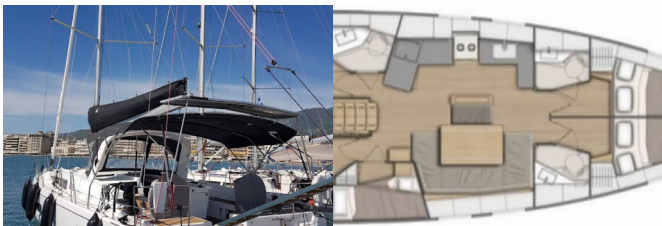

OCEANIS 46.1

CLASS (2021)

PRIMA SAILING
charter agency

VEMSA D.O.O. • Ozka Ulica 7 • 2310 Slovenska Bistrica • Slowenien

Telefon: +386 41 767 155

E-Mail: booking@prima-sailing.com

Web: prima-sailing.com

Charterbasis	Volos, Griechenland
Yacht-ID	4318
Marke	Bénéteau
Bootsname	CLASS
Baujahr	2021
Länge	14.60 M
Kabinen	5
Kojen	10
WC/Dusche	3

BORDKÜCHE: Backofen, Herd, Kühlschrank, Pantryausrüstung, Warmes Wasser

DECKAUSRÜSTUNG: Anker, Beiboot, Bimini Top, Deckschrubber (deckbürste), Elektrische Ankerwinde, Falzen Cockpittisch, Fender, Heckdusche, Kunststoff-Eimer (Pütz), Sprayhood

INTERIEUR: Innendusche

KOMFORT: Cockpit Kissen

NAVIGATION: Autopilot, Bugstrahlruder, Compass, GPS, GPS Kartenplotter, Logge/Lot/Speed, Navigationsset, Seekarten, Windmesser

SEGEL: Elektrische Winsch, Lazy bag, Lazy jacks

SICHERHEITSAUSRÜSTUNG: Erste-Hilfe-Kit (Bordapotheke), Fäkalientank, Feuerlöscher, Handlampe, Sicherheitsausrüstung, UKW Funk, Werkzeugset

UNTERHALTUNG: Außenlautsprecher, Fusion radio, USB

YACHTELEKTRIK: Generator, Klimaanlage