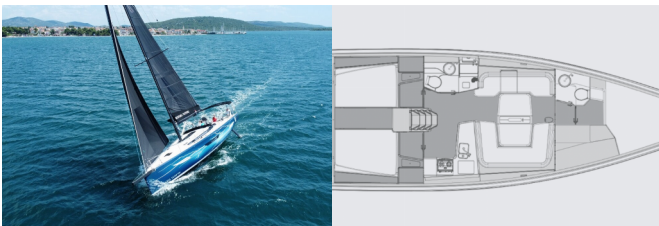

ELAN E6

Thor (2023)

PRIMA SAILING
charter agency

VEMSA D.O.O. • Ozka Ulica 7 • 2310 Slovenska Bistrica • Slowenien

Telefon: +386 41 767 155

E-Mail: booking@prima-sailing.com

Web: prima-sailing.com

Charterbasis	Marina Pirovac, Kroatien
Yacht-ID	4228
Marke	Elan Marine
Bootsname	Thor
Baujahr	2023
Länge	15.30 M
Kabinen	4
Kojen	8 + 2
WC/Dusche	2