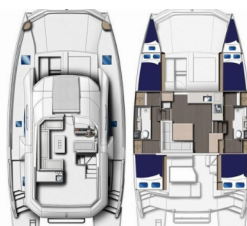

BORDKÜCHE: Pantryausrüstung, Warmes Wasser

DECKAUSRÜSTUNG: Außenborder, Beiboot, Bimini Top, Cockpittisch, Davit, Gangway, Heckdusche

INTERIEUR: Elektrische Toilette

KOMFORT: Cockpit Kissen

NAVIGATION: Autopilot, GPS Kartenplotter, Radarreflektor, Wind/Geschwindigkeits/Tiefeninstrumente