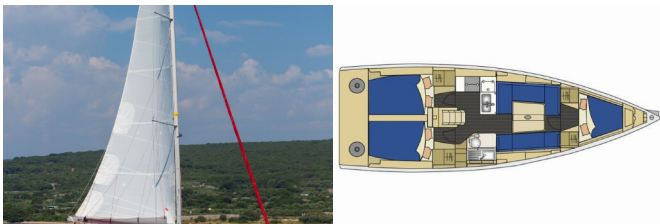

Charterbasis	Marina Punat (Krk), Kroatien
Yacht-ID	4213
Marke	Elan Marine
Bootsname	Euphoria
Baujahr	2012
Länge	10.60 M
Kabinen	3
Kojen	6 + 2
WC/Dusche	1

DECKAUSRÜSTUNG: Auxiliary Anker (Reserve Anker), Badeleiter, Beiboot, Bilgenpumpe - Manuell, Bimini Top, Cockpittisch, Elektrische Ankerwinde, Fender, Festmacher, Heckdusche