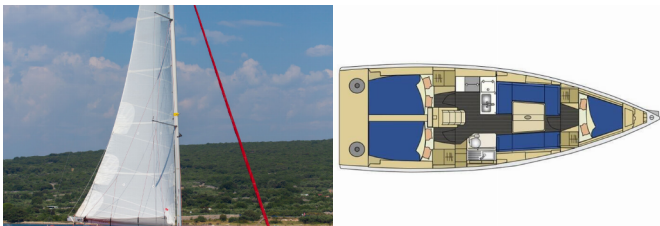

Charterbasis	Marina Punat (Krk), Kroatien
Yacht-ID	4213
Marke	Elan Marine
Bootsname	Euphoria
Baujahr	2012
Länge	10.60 M
Kabinen	3
Kojen	6 + 2
WC/Dusche	1

DECKAUSRÜSTUNG: Auxiliary Anker (Reserve Anker), Badeleiter, Beiboot, Bilgenpumpe - Manuell, Bimini Top, Cockpittisch, Elektrische Ankerwinde, Fender, Festmacher, Heckdusche