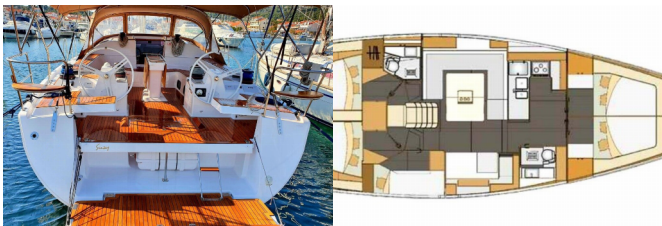

Charterbasis	Marina Kornati, Kroatien
Yacht-ID	4140
Marke	Elan Marine
Bootsname	Suzy
Baujahr	2019
Länge	15.20 M
Kabinen	5
Kojen	10 + 2
WC/Dusche	2

BORDKÜCHE: Tiefkühlfach, Warmes Wasser

DECKAUSRÜSTUNG: Anchor winch remote control, Anker mit Kette, Ankerkettenzähler, Außen beleuchtungs kontrol, Auxiliary Anker (Reserve Anker), Badeplattform, Beiboot, Bimini Top, Cockpit Kühlschranks, Cockpittisch, Elektrische Ankerwinde, Heckdusche, Rail openings both sides, Sprayhood

KOMFORT: Cockpit Kissen

NAVIGATION: 3-Blatt Faltpropeller, Autopilot, Bugstrahlruder, GPS Kartenplotter - Cockpit, Navigationsset

SEGEL: Electric main sail winch, Lazy bag, Lazy jacks

SICHERHEITSAUSRÜSTUNG: Fäkalientank, Schwimmwesten

UNTERHALTUNG: Außenlautsprecher, Indoor-Lautsprecher, Radio CD player, USB, Bluetooth

YACHTELEKTRIK: Electricity 230VAC, elektrische Bilgenpumpe, Heizung

VERFÜGBARKEIT UND PREISE

Elan Impression 50 Suzy (2019)